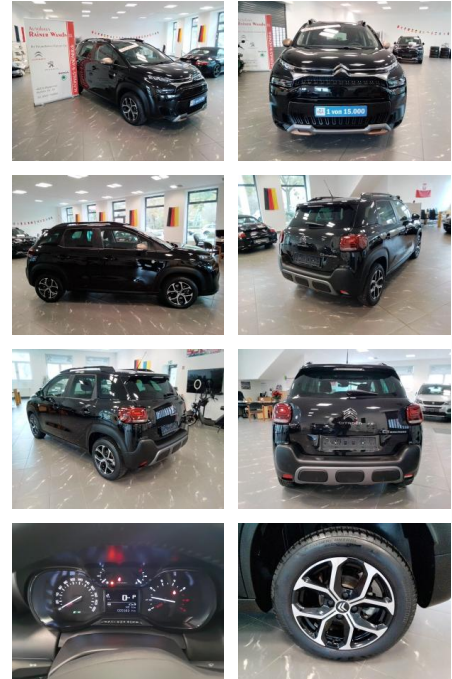

## Citroën C3 Aircross PureTech 130 Stop & Start E...

RW01-FG2411 Angebot 1008

Erstzulassung:	Kilometer:	Farbe:	Leistung:	Kraftstoffart:
28.08.2023	5.600	Schwarz	96 kW / 131 PS	Benzin

**PREIS**  
**23.760 €**