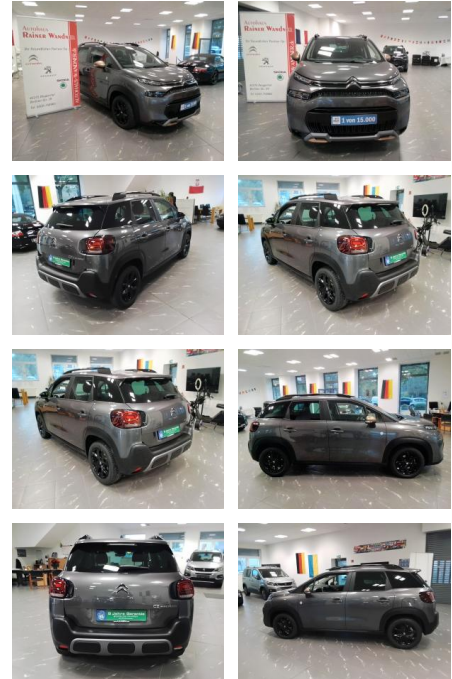

Ihr Ansprechpartner

**Herr Uwe Goerbing**

E-Mail: goerbing@toyota-grabenmeier.de  
Telefon: 02521 3569

Bernhard Grabenmeier GmbH  
Zementstr. 100 - 59269 Beckum - Tel.: 02521 / 3569

## Citroën C3 Aircross PureTech 130 Stop & Start E...

RW01-FG2411 Angebot Nr.:

Erstzulassung:	Kilometer:	Farbe:	Leistung:	Kraftstoffart:
01.09.2023	12.200	Grau	96 kW / 131 PS	Benzin

**PREIS**  
**23.130 €**