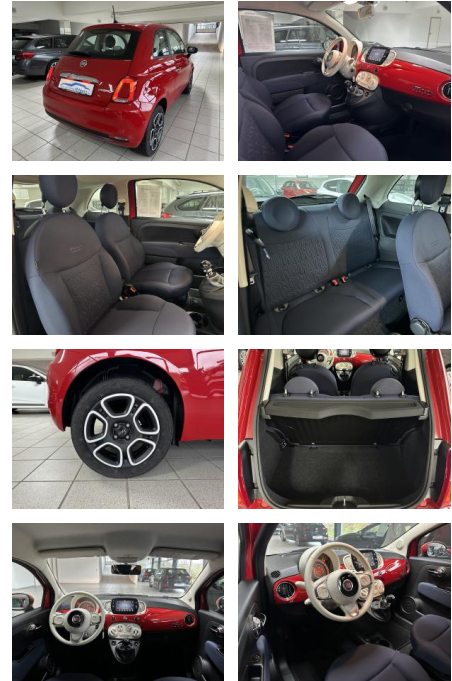

## Fiat 500 1.0 Mild Hybrid Club

AH00-7113X47Angebotsnr.:

Erstzulassung:	Kilometer:	Farbe:	Leistung:	Kraftstoffart:	Verbr. komb.	CO2-Emission	CO2-Klasse (WLTP)
10.10.2022	22.082	Rot	51 kW / 69 PS	Benzin	5,3 l/100km	120 g/km	D