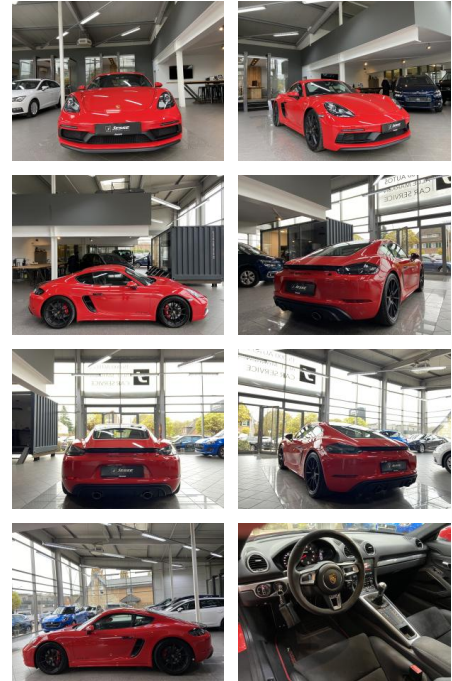

AJ02-HS2411-4 Angebotsnr.:

Erstzulassung:	Kilometer:	Farbe:	Leistung:	Kraftstoffart:
09.07.2020	25.080	Rot	294 kW / 400 PS	Benzin

PREIS
80.810 €

FINANZIERUNGSBEISPIEL

Laufzeit: 48 Monate Anzahlung: 25 %
Basis-Finanzierung:* Mtl. Rate:
Zielraten-Finanzierung:** **656 €**