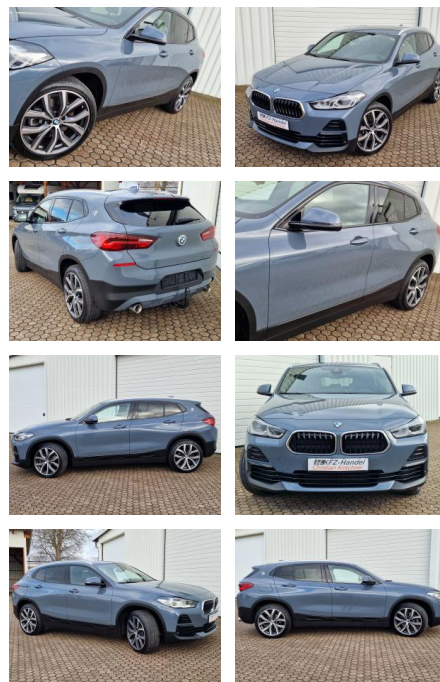

Ihr Ansprechpartner

Herr Uwe Goerbing
E-Mail: goerbing@toyota-grabenmeier.de
Telefon: 02521 3569

Bernhard Grabenmeier GmbH
Zementstr. 100 - 59269 Beckum - Tel.: 02521 / 3569

BMW X2 xDrive 20d*HUD*AHK*ACC*DAB*19 Zoll*R-Cam

KK00-6-43561 Angebotsnr.:

Erstzulassung:	Kilometer:	Farbe:	Leistung:	Kraftstoffart:	Verbr. komb.	CO2-Emission	CO2-Klasse (WLTP)
15.09.2023	52.981	Grau	140 kW / 190 PS	Diesel	6,3 l/100km	164 g/km	F

PREIS 36.940 €	FINANZIERUNGSBEISPIEL	
	Laufzeit: 48 Monate	Anzahlung: 25 %
	Basis-Finanzierung:**	Mtl. Rate:
	Zielraten-Finanzierung:**	300 €