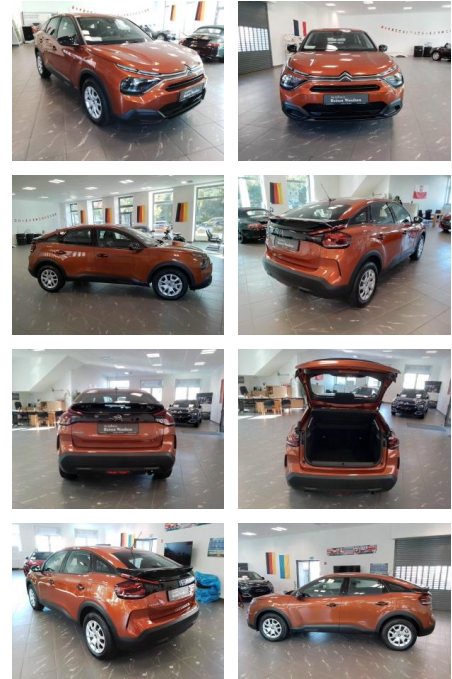

RW01-FG2411 **Angebot**

Erstzulassung:	Kilometer:	Farbe:	Leistung:	Kraftstoffart:
20.06.2022	18.551	Orange	74 kW / 101 PS	Benzin

PREIS
16.780 €

FINANZIERUNGSBEISPIEL

Laufzeit: 48 Monate Anzahlung: 25 %
Basis-Finanzierung:* Mtl. Rate:
Zielraten-Finanzierung:** **136 €**