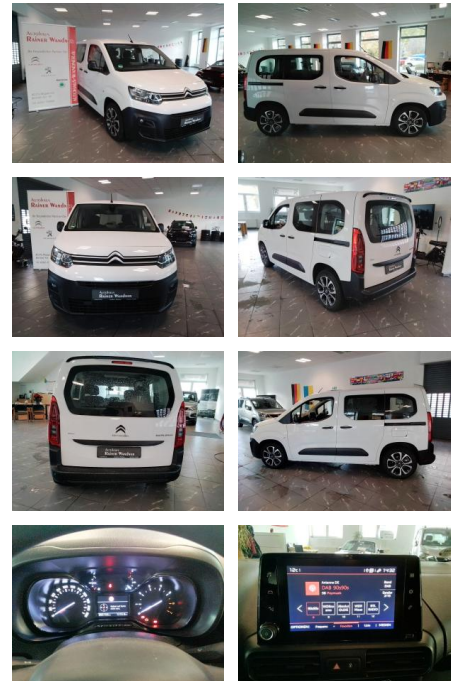

Ihr Ansprechpartner

**Herr Karsten Kerssenfischer**

E-Mail: kerssenfischer@toyota-grabenmeier.de

Telefon: 02521 3569

Bernhard Grabenmeier GmbH  
Zementstr. 100 - 59269 Beckum - Tel.: 02521 / 3569

## Citroën Berlingo M BlueHDi 100 LIVE PACK

RW01-FG2411 **Angebot**

**Erstzulassung:** 19.08.2020    **Kilometer:** 3.124    **Farbe:**    **Leistung:** 75 kW / 102 PS    **Kraftstoffart:** Diesel

**PREIS**  
**23.760 €**