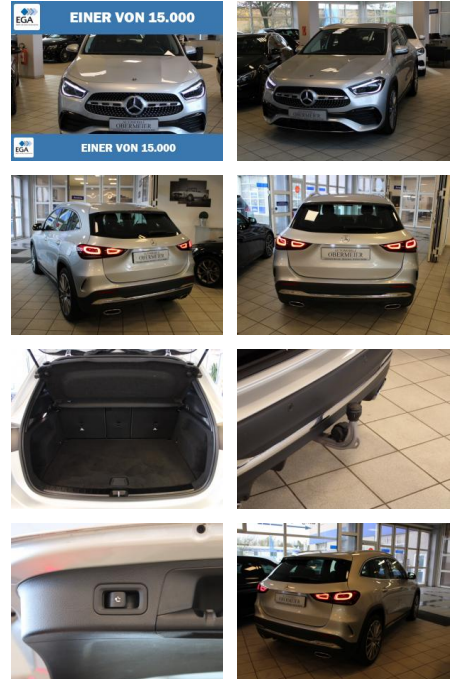

AO15-1 24 G 192 Angebotsnr.:

Erstzulassung:	Kilometer:	Farbe:	Leistung:	Kraftstoffart:	Verbr. komb.	CO2-Emission	CO2-Klasse (WLTP)
17.11.2021	40.250	Silber	140 kW / 190 PS	Diesel	6,1 l/100km	161 g/km	F