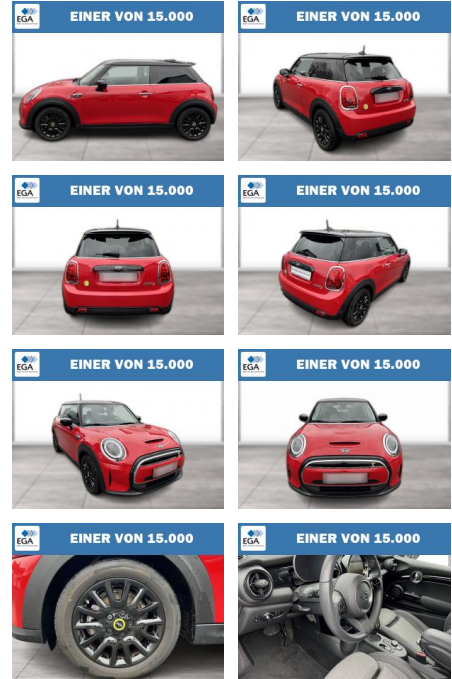

Ihr Ansprechpartner

Herr Uwe Goerbing
E-Mail: goerbing@toyota-grabenmeier.de
Telefon: 02521 3569

Bernhard Grabenmeier GmbH
Zementstr. 100 - 59269 Beckum - Tel.: 02521 / 3569

MINI Cooper SE Classic Trim Sport LED Navi

WG08-238691 Angebotsnr.:

Erstzulassung:	Kilometer:	Farbe:	Leistung:	Kraftstoffart:
01.10.2022	15.650	Rot	135 kW / 184 PS	Elektro

PREIS	FINANZIERUNGSBEISPIEL	
21.990 €	Laufzeit: 48 Monate	Anzahlung: 25 %
	Basis-Finanzierung:**	Mtl. Rate:
	Zielraten-Finanzierung:**	179 €

* Basisfinanzierung: Anzahlung: 5.498 Euro, Laufzeit: 48 Monate, Nettodarlehen: 16.493 Euro, Gesamtbetrag: 24.296 Euro, Zinssätze: 6,78% Sollz. (gebunden), 6,99% eff.
 ** Zielratenfinanzierung: Anzahlung: 5.498 Euro, Laufzeit: 48 Monate, Nettodarlehen: 16.493 Euro, Zielrate: 12.095 Euro, Gesamtbetrag: 25.987 Euro, Zinssätze: 6,78% Sollz. (gebunden), 6,99% eff.,
 Vermittlung für: Toyota Kredit Bank
 Repräsentatives Beispiel gem. § 17 Abs. 4 PAngV. Diese Finanzierungsangebote sind Beispiele. Gerne ermitteln wir für Sie Ihr individuelles Angebot.

Exterieur

- Leichtmetallfelgen
- Nebelscheinwerfer

Weiteres

- Lichtsensor
- elektrische Aussenspiegel
- Start Stop Automatik
- Nichtraucher
- 16" LM Räder Victory Spoke schwarz
- Ablagenpaket
- ABS
- Aktustischer Fußgängerschutz
- Ambientes Licht