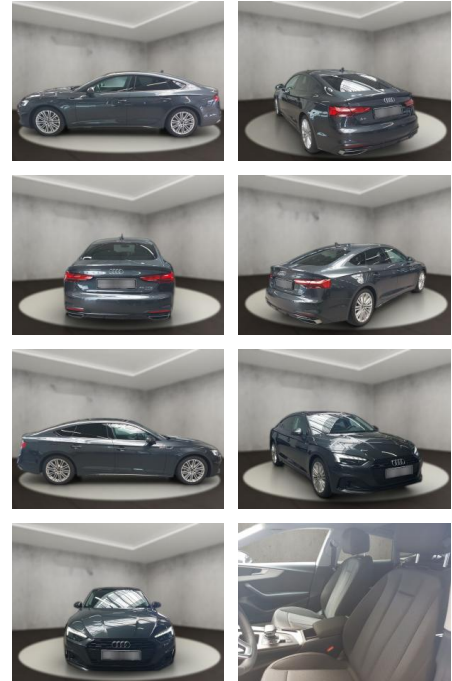

AH54-09623 **Angebotsnr.:**

Erstzulassung:	Kilometer:	Farbe:	Leistung:	Kraftstoffart:
15.09.2023	28.098	Grau	195 kW / 265 PS	Benzin

PREIS	FINANZIERUNGSBEISPIEL	
49.300 €	Laufzeit: 48 Monate	Anzahlung: 25 %
	Basis-Finanzierung:**	Mtl. Rate:
	Zielraten-Finanzierung:**	400 €