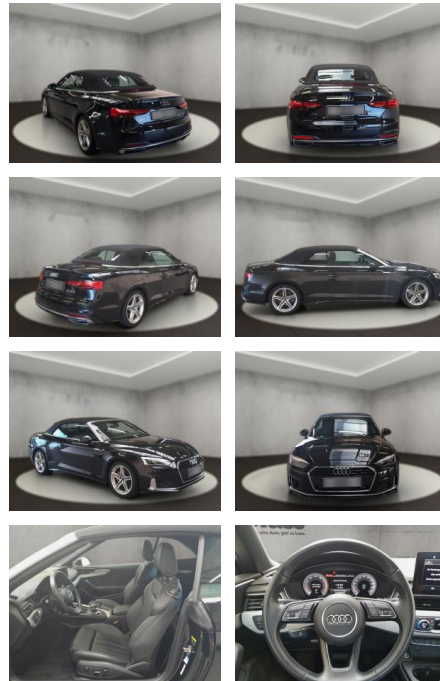

AH54-10310 **Angebotsnr.:**

Erstzulassung:	Kilometer:	Farbe:	Leistung:	Kraftstoffart:
25.04.2022	38.294	Schwarz	150 kW / 204 PS	Benzin

PREIS
36.630 €

FINANZIERUNGSBEISPIEL

Laufzeit: 48 Monate Anzahlung: 25 %
Basis-Finanzierung:* Mtl. Rate:
Zielraten-Finanzierung:** **298 €**