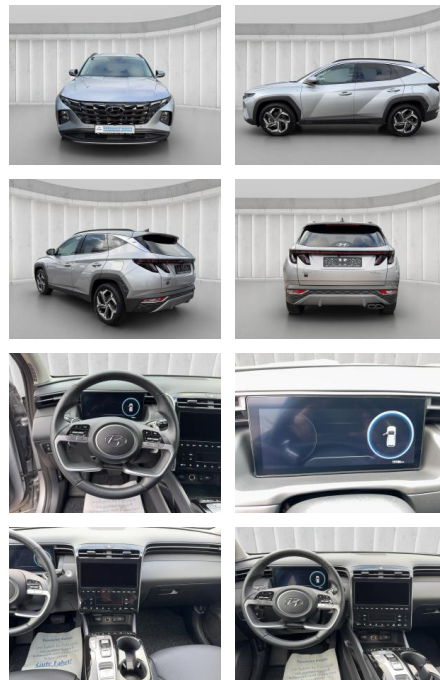

Erstzulassung: 13.12.2023   **Kilometer:** 19.500   **Farbe:** Silber   **Leistung:** 100 kW / 136 PS   **Kraftstoffart:** Diesel

PREIS
34.970 €

FINANZIERUNGSBEISPIEL
Laufzeit: 48 Monate   Anzahlung: 25 %
Basis-Finanzierung:*   Mtl. Rate:
Zielraten-Finanzierung:** **284 €**

* Basisfinanzierung: Anzahlung: 8.743 Euro, Laufzeit: 48 Monate, Nettodarlehen: 26.228 Euro, Gesamtbetrag: 38.637 Euro, Zinssätze: 6.78% Sollz. (gebunden), 6.99% eff.
** Zielratenfinanzierung: Anzahlung: 8.743 Euro, Laufzeit: 48 Monate, Nettodarlehen: 26.228 Euro, Zielrate: 19.234 Euro, Gesamtbetrag: 41.326 Euro, Zinssätze: 6.78% Sollz. (gebunden), 6.99% eff.,
Vermittlung für: Toyota Kredit Bank
Repräsentatives Beispiel gem. § 17 Abs. 4 PAngV. Diese Finanzierungsangebote sind Beispiele. Gerne ermitteln wir für Sie Ihr individuelles Angebot.

Ausstattung

Sicherheit

- Abstandswarner
- Geschwindigkeitsbegrenzungsanlage
- Müdigkeitswarnsystem
- Notrufsystem
- Reifendruckkontrollsystem
- Totwinkel-Assistent
- PDC Park Distance Control hinten
- Elektronische Parkbremse
- Anti-Blockiersystem ABS
- Antischlupfregelung ASC+T
- elektronische Stabilitätskontrolle (ESP / DSP)
- Servolenkung
- Alarmanlage
- Regensensor
- Wegfahrsperre
- Kindersitzbefestigung
- PDC Park Distance Control vorne
- LED-Scheinwerfer
- Spurhalteassistent

- Notbremsassistent

Multimedia

- Android Auto
- CarPlay
- Induktionsladen für Smartphones
- Musikstreaming integriert
- Soundsystem
- USB
- Radio DAB
- Verkehrszeichenerkennung
- 360°-Kamera
- Sprachsteuerung
- Touchscreen
- Radio
- Freisprechen
- el. Sitzverstellung
- Navigation mit Bildschirm
- Bluetooth

Komfort

- Sitzheizung hinten
- Berganfahrassistent
- Beheizbares Lenkrad
- Fernlichtassistent
- Elektrische Heckklappe
- 3-Zonen-Klimaautomatik
- Front-, Seiten- und weitere Airbags
- Innenspiegel automatisch abblendend
- Lederlenkrad
- Adaptives Fahrwerk
- Zentralverriegelung
- Fernbedienung Zentralverriegelung
- Bordcomputer
- Automatik
- Keyless Entry

Interieur

- Ambiente Licht
- Lederpolsterung
- Multifunktionslenkrad

STÄNDIG ÜBER 15.000 FAHRZEUGE IM BESTAND!