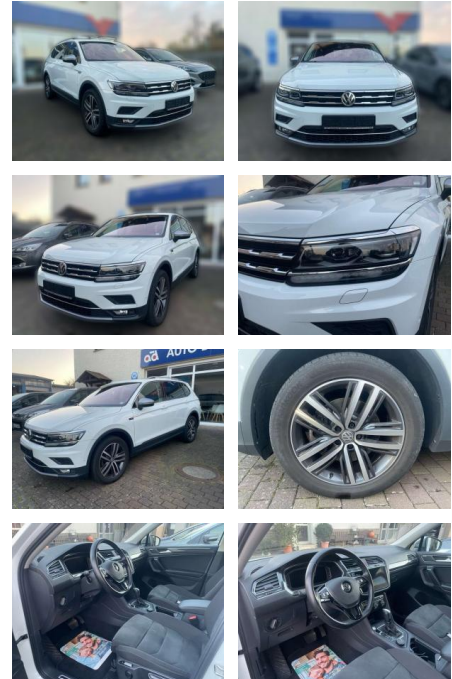

## Volkswagen Tiguan Allspace Highline

AW51-4388122Angebotsnr.:

Erstzulassung:	Kilometer:	Farbe:	Leistung:	Kraftstoffart:
01.09.2021	63.062	Weiß	147 kW / 200 PS	Benzin

PREIS	FINANZIERUNGSBEISPIEL	
<b>38.070 €</b>	Laufzeit: 48 Monate	Anzahlung: 25 %
	Basis-Finanzierung:**	Mtl. Rate:
	Zielraten-Finanzierung:**	<b>309 €</b>

- Dark Graphite
- glanzgedreht) Panorama Schiebe-/Hebedach vorn elektrisch
- mit Panoramadach hinten Sitze vorn ErgoActive (inkl. Sitzverstellung 14-Wege
- Sitze vorn mit Massagefunktion Sonderlackierung Pure-White Business-Paket Premium mit Navigation Verglasung hinten abgedunkelt (65 %) Active Lighting-Paket Serienausstattung: 3-Punkt-Sicherheitsgurt hinten mitte Ablagefach auf Instrumententafel mit Deckel Airbag Beifahrerseite abschaltbar Airbag Fahrer-/Beifahrerseite Aktive Frontklappe Ambiente-Paket Anti-Blockier-System (ABS) Antriebs-Schlupfregelung (ASR) Antriebsart: Allradantrieb Anzeige für Waschwasserstand Ausstattungs-Paket: Easy Open Automatische