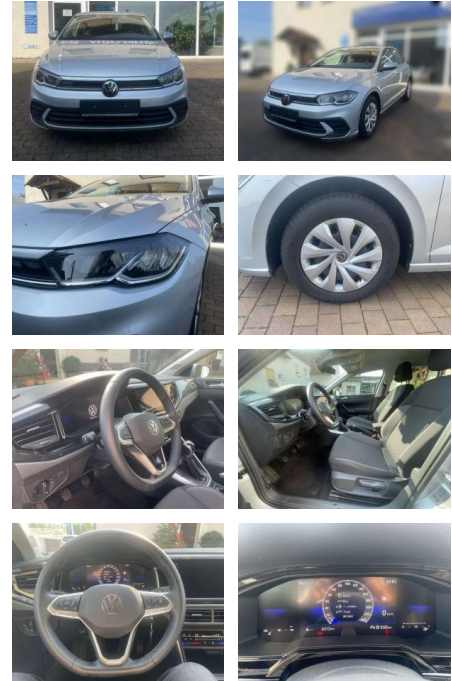

Ihr Ansprechpartner

**Herr Uwe Goerbing**  
E-Mail: goerbing@toyota-grabenmeier.de  
Telefon: 02521 3569

Bernhard Grabenmeier GmbH  
Zementstr. 100 - 59269 Beckum - Tel.: 02521 / 3569

## Volkswagen Polo

AW51-1907007 **Angebotsnr.:**

Erstzulassung:	Kilometer:	Farbe:	Leistung:	Kraftstoffart:
01.12.2023	6.212	Grau	59 kW / 80 PS	Benzin

PREIS	FINANZIERUNGSBEISPIEL	
<b>20.510 €</b>	Laufzeit: 48 Monate	Anzahlung: 25 %
	Basis-Finanzierung:**	Mtl. Rate:
	Zielraten-Finanzierung:**	<b>167 €</b>