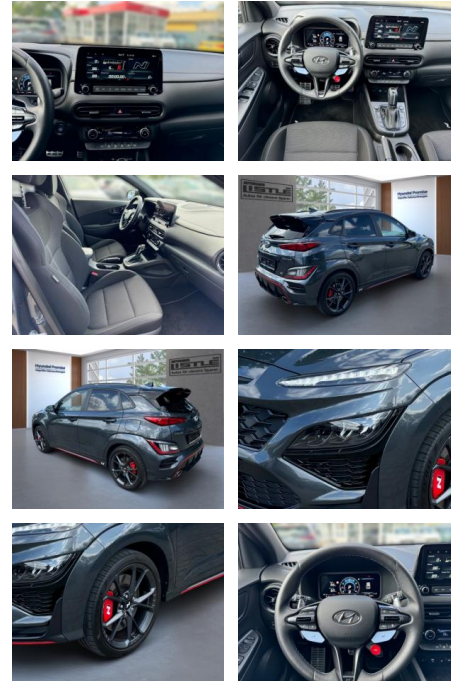

## Hyundai Kona N Performance 2WD 2.0 T-GDI +KLIMA

AL33-004770L Angebotsnr.:

Erstzulassung:	Kilometer:	Farbe:	Leistung:	Kraftstoffart:
01.11.2022	10.065		206 kW / 280 PS	Benzin

PREIS	FINANZIERUNGSBEISPIEL	
<b>33.690 €</b>	Laufzeit: 48 Monate	Anzahlung: 25 %
	Basis-Finanzierung:**	Mtl. Rate:
	Zielraten-Finanzierung:**	<b>274 €</b>