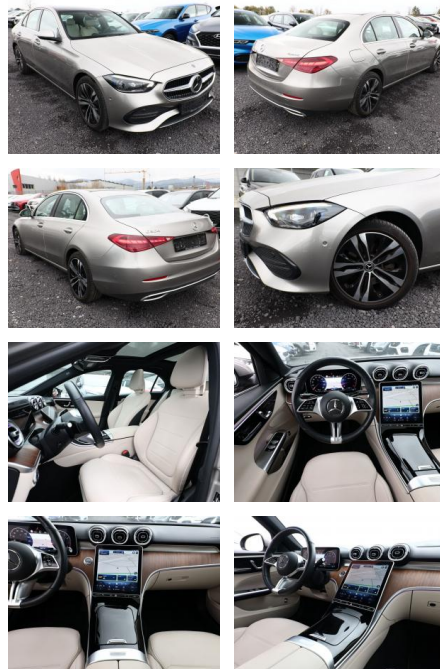

AT27-GW-ABO 718 Gebotsnr.:

Erstzulassung:	Kilometer:	Farbe:	Leistung:	Kraftstoffart:
11.01.2022	32.850	Silber	190 kW / 258 PS	Benzin

PREIS
43.210 €

FINANZIERUNGSBEISPIEL

Laufzeit: 48 Monate Anzahlung: 25 %
Basis-Finanzierung:* Mtl. Rate:
Zielraten-Finanzierung:** **351 €**

- Leichtmetallfelgen
- metallic
- Schiebedach

Umwelt

- Partikelfilter

Weiteres

- Lichtsensor
- Panoramadach
- elektrische Aussenspiegel
- Nichtraucher
- Sitzbezug / Polsterung: Leder

- 2-farbig (Innenhimmel schwarz)
- Licht-Paket High-End (Digital Light mit Projektionsfunktion)
- Panorama-Schiebedach
- Komfort-Paket High-End (Lendenwirbelstützen vorn)
- elektr. verstellbar / Memory-Paket / Sitz vorn links elektr. verstellbar / Sitz vorn rechts elektr. verstellbar / Sitzheizung vorn)
- Park-Paket (Rückfahrkamera / Fahrassistenz-System: aktiver Park-Assistent / Parktronic-System PTS (vorn und hinten))
- Multikontursitze vorn
- Metallic-Lackierung
- LM-Felgen vorn/hinten: 7
- 5x18 / 8
- 5x18 (5-Doppelspeichen) (LM-Felgen)
- Spiegel-Paket (Außen-/Innenspiegel mit Abblendautomatik / Außenspiegel elektr.