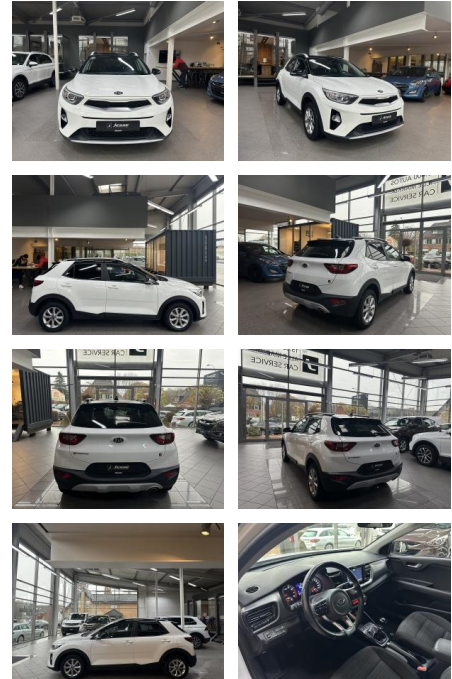

AJ02-AK2411-36 Angebotsnr.:

Erstzulassung:	Kilometer:	Farbe:	Leistung:	Kraftstoffart:
01.07.2020	61.800	Schwarz	62 kW / 84 PS	Benzin

PREIS
13.860 €

FINANZIERUNGSBEISPIEL

Laufzeit: 48 Monate Anzahlung: 25 %
Basis-Finanzierung:* Mtl. Rate:
Zielraten-Finanzierung:** **113 €**