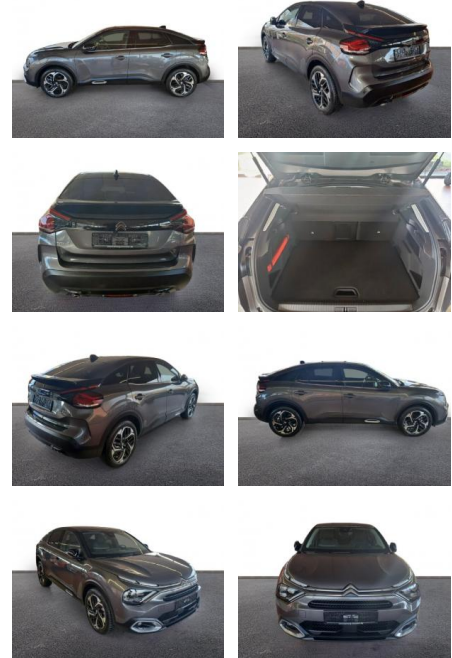

AH32-PE05672 Angebotsnr.:

Erstzulassung:	Kilometer:	Farbe:	Leistung:	Kraftstoffart:
01.09.2023	19.228	Grau	96 kW / 131 PS	Benzin

PREIS
19.520 €

FINANZIERUNGSBEISPIEL

Laufzeit: 48 Monate Anzahlung: 25 %
Basis-Finanzierung:* Mtl. Rate:
Zielraten-Finanzierung:** **159 €**