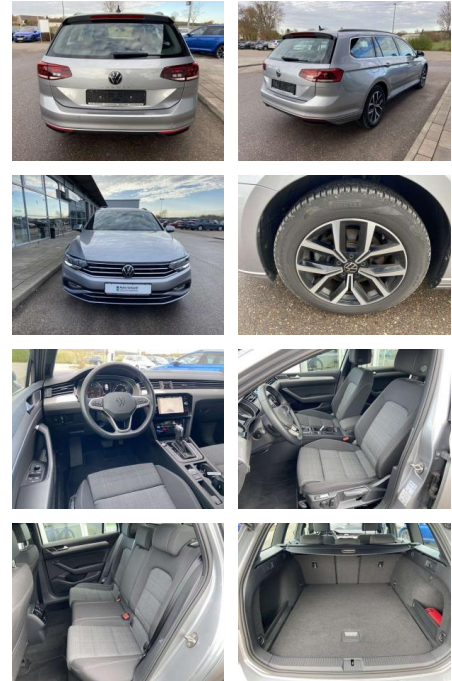

SS00-078052 Angebotsnr.:

Erstzulassung:	Kilometer:	Farbe:	Leistung:	Kraftstoffart:
01.07.2022	34.648		147 kW / 200 PS	Benzin

PREIS	FINANZIERUNGSBEISPIEL	
31.760 €	Laufzeit: 48 Monate	Anzahlung: 25 %
	Basis-Finanzierung:**	Mtl. Rate:
	Zielraten-Finanzierung:**	258 €

Ausstattung

Interieur

- Multifunktions-Lederlenkrad mit Schaltwippen Sitzheizung vorne Innenspiegel automatisch abblendbar Mittelarmlehne vorne 2 Leseleuchten vorn Netztrennwand el. Lendenwirbelstütze Fahrersitz mit Massagefunktion Komfortsitze vorne Fußraumbeleuchtung ergoComfort-Sitz auf der Fahrerseite Kindersitzverankerung für Kindersitzsystem I-Size/ISOFIX