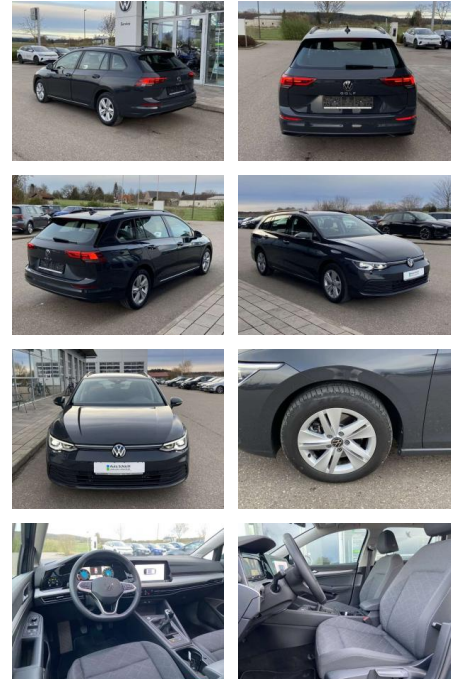

Ihr Ansprechpartner

Herr Uwe Goerbing

E-Mail: goerbing@toyota-grabenmeier.de
Telefon: 02521 3569

Bernhard Grabenmeier GmbH
Zementstr. 100 - 59269 Beckum - Tel.: 02521 / 3569

Volkswagen Golf Variant 2.0 TDI Life NAVI+AHK+LE...

SS00-803290AAngebotsnr.:

Erstzulassung:	Kilometer:	Farbe:	Leistung:	Kraftstoffart:
01.08.2023	25.770		110 kW / 150 PS	Benzin

PREIS
28.250 €

FINANZIERUNGSBEISPIEL

Laufzeit: 48 Monate Anzahlung: 25 %
Basis-Finanzierung:* Mtl. Rate:
Zielraten-Finanzierung:** **229 €**