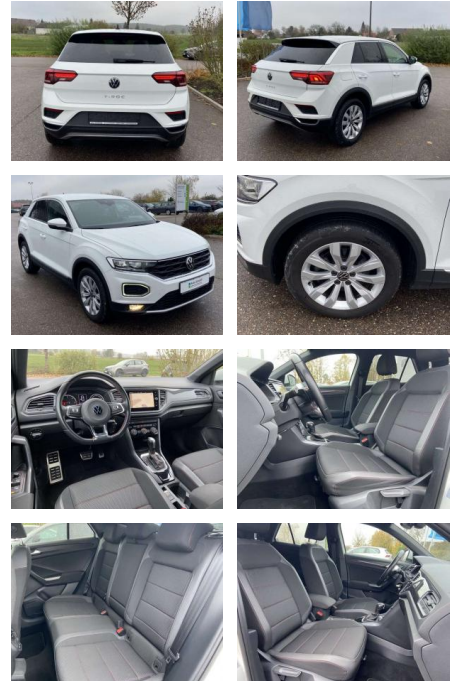

Ihr Ansprechpartner

Herr Karsten Kerssenfischer
E-Mail: kerssenfischer@toyota-grabenmeier.de
Telefon: 02521 3569

Bernhard Grabenmeier GmbH
Zementstr. 100 - 59269 Beckum - Tel.: 02521 / 3569

Volkswagen T-Roc 2.0 TDI DSG SPORT NAVI+LED+AHK

SS00-011987 **Angebotsnr.:**

Erstzulassung:	Kilometer:	Farbe:	Leistung:	Kraftstoffart:
01.09.2021	27.605		110 kW / 150 PS	Benzin

PREIS
27.640 €

FINANZIERUNGSBEISPIEL
Laufzeit: 48 Monate   Anzahlung: 25 %
Basis-Finanzierung:*   Mtl. Rate:
Zielraten-Finanzierung:** **224 €**

* Basisfinanzierung: Anzahlung: 6.910 Euro, Laufzeit: 48 Monate, Nettodarlehen: 20.730 Euro, Gesamtbetrag: 30.538 Euro, Zinssätze: 6.78% Sollz. (gebunden), 6.99% eff.
** Zielratenfinanzierung: Anzahlung: 6.910 Euro, Laufzeit: 48 Monate, Nettodarlehen: 20.730 Euro, Zielrate: 15.202 Euro, Gesamtbetrag: 32.663 Euro, Zinssätze: 6.78% Sollz. (gebunden), 6.99% eff.,

Vermittlung für: Toyota Kredit Bank
Repräsentatives Beispiel gem. § 17 Abs. 4 PAngV. Diese Finanzierungsangebote sind Beispiele. Gerne ermitteln wir für Sie Ihr individuelles Angebot.

Ausstattung

Interieur

- Sitzheizung vorne Innenspiegel automatisch abblendbar Climatronic Mittelarmlehne vorne Vordersitze höhenverstellbar Kindersitzverankerung für Kindersitzsystem ISOFIX Variables Ladebodenkonzept Rücksitzbanklehne geteilt umlegbar mit Mittelarmlehne 2 Leseleuchten vorn Schublade unter dem rechten Vordersitz Sport-Komfortsitze vorne Make-Up Spiegel
- beleuchtet Fußraumbeleuchtung

Exterieur

- abnehmbare Anhängerkupplung Sportfahrwerk beheizbare Scheibenwaschdüsen vorne Außenspiegel el. einstellbar und beheizbar abgedunkelte Scheiben hinten Leichtmetallräder 17" Licht- und Sicht-LED-Scheinwerfer Tagfahrlicht

- ASR und Traktionskontrolle Fernbedienung (ZV) 4 x elektrische Fensterheber Airbag für Fahrer und Beifahrer mit Beifahrer-Airbag-Deaktivierung Verkehrszeichenerkennung Dynamiklenkung Reifendruckkontrolle Start-Stop-Automatik Multifunktionsanzeige Plus el. Parkbremse inkl. AutoHold-Funktion Berganfahrassistent Spurhalteassistent Front-Assist inkl. City-Notbremsassistent SCR (AdBlue) Pannen-Set Müdigkeitserkennung Euro 6d-ISC-FCM Infotainment: Navigationssystem Discover Media mit Farbdisplay-Touchscreen DAB - digitaler Radioempfang Freisprecheinrichtung (Bluetooth) 6 Lautsprecher 2x USB-C vorne
- 2x hinten Farbe: Pure White -Fr. 08:00-18:00 Uhr

- Samstags bis 16:00 Uhr geöffnet. Gerne beraten wir Sie über günstige Finanzierungsmodelle und nehmen Ihr derzeitiges Fahrzeug in Zahlung. www.auto-schuechl.de/finanzierung Irrtümer
- Änderungen oder Zwischenverkauf vorbehalten. www.auto-schuechl.de

Weiteres

- Pakete: 7-Gang-DSG-Automatikgetriebe Licht- und Sichtpaket Winterpaket

STÄNDIG ÜBER 15.000 FAHRZEUGE IM BESTAND!