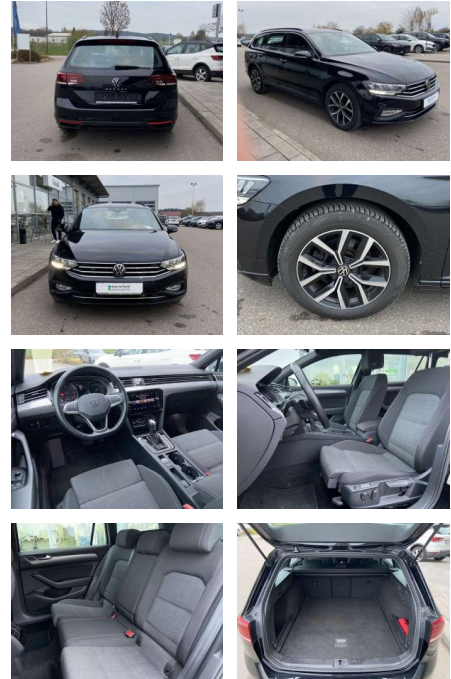

## Volkswagen Passat Variant 2.0 TDI DSG Business

SS00-080406 Angebotsnr.:

Erstzulassung:	Kilometer:	Farbe:	Leistung:	Kraftstoffart:
01.07.2022	37.757		147 kW / 200 PS	Benzin

**PREIS**  
**33.400 €**