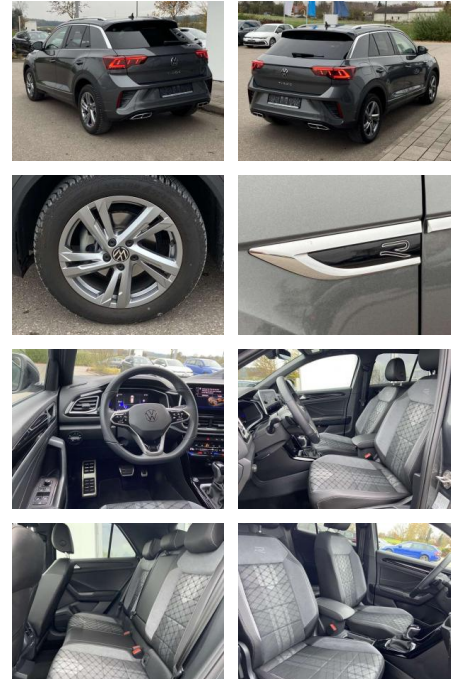

Ihr Ansprechpartner

Herr Karsten Kerssenfischer
E-Mail: kerssenfischer@toyota-grabenmeier.de
Telefon: 02521 3569

Bernhard Grabenmeier GmbH
Zementstr. 100 - 59269 Beckum - Tel.: 02521 / 3569

Volkswagen T-Roc 1.5 TSI DSG R-LINE 17"+IQ.DRIVE

SS00-681309 **Angebotsnr.:**