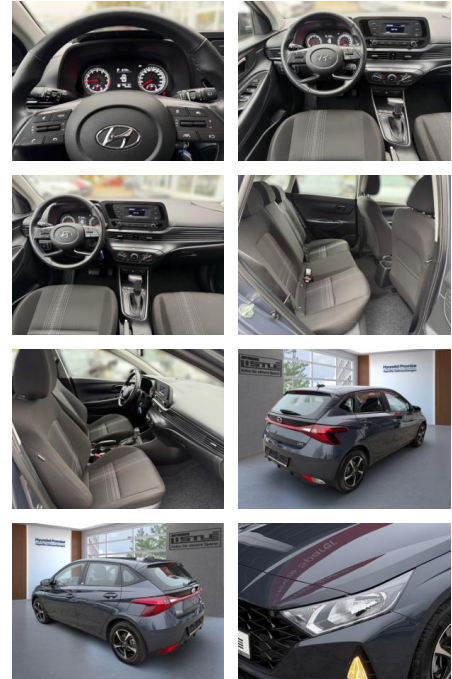

AL33-088710L Angebotsnr.:

Erstzulassung:	Kilometer:	Farbe:	Leistung:	Kraftstoffart:
01.05.2022	34.410		74 kW / 101 PS	Benzin

PREIS
17.870 €

FINANZIERUNGSBEISPIEL
Laufzeit: 48 Monate Anzahlung: 25 %
Basis-Finanzierung:* Mtl. Rate:
Zielraten-Finanzierung:** **145 €**