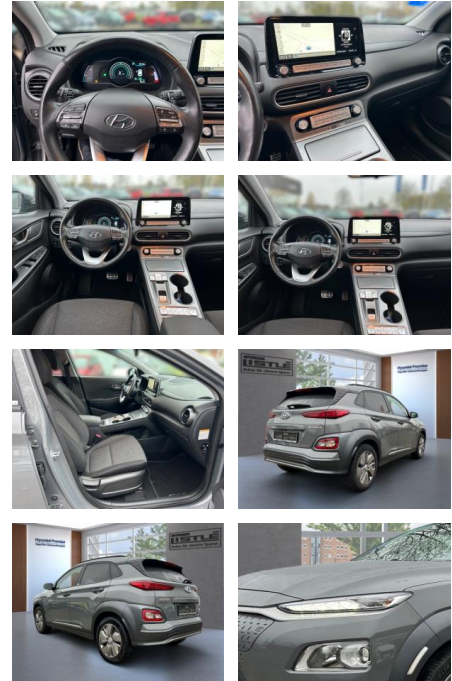

Ihr Ansprechpartner

Herr Karsten Kerssenfischer

E-Mail: kerssenfischer@toyota-grabenmeier.de
Telefon: 02521 3569

Bernhard Grabenmeier GmbH
Zementstr. 100 - 59269 Beckum - Tel.: 02521 / 3569

Hyundai Kona Advantage Elektro Navi Soundsystem

AL33-U120831 Angebotsnr.:

Erstzulassung:	Kilometer:	Farbe:	Leistung:	Kraftstoffart:	Reichweite elektr. (WLTP)
01.01.2021	34.915		100 kW / 136 PS	Elektro	305 km

PREIS
22.090 €

FINANZIERUNGSBEISPIEL

Laufzeit: 48 Monate   Anzahlung: 25 %
Basis-Finanzierung:*   Mtl. Rate:
Zielraten-Finanzierung:** **179 €**

* Basisfinanzierung: Anzahlung: 5.523 Euro, Laufzeit: 48 Monate, Nettodarlehen: 16.568 Euro, Gesamtbetrag: 24.407 Euro, Zinssätze: 6,78% Sollz. (gebunden), 6,99% eff.
** Zielratenfinanzierung: Anzahlung: 5.523 Euro, Laufzeit: 48 Monate, Nettodarlehen: 16.568 Euro, Zielrate: 12.150 Euro, Gesamtbetrag: 26.105 Euro, Zinssätze: 6,78% Sollz. (gebunden), 6,99% eff.,

Vermittlung für: Toyota Kredit Bank
Repräsentatives Beispiel gem. § 17 Abs. 4 PAngV. Diese Finanzierungsangebote sind Beispiele. Gerne ermitteln wir für Sie Ihr individuelles Angebot.

Ausstattung

Weiteres

- Getriebe
- Automatik
- Technik
- Bordcomputer
- Start-Stop-Automatik
- Assistenten
- Müdigkeitserkennung
- Lichtsensor
- Notbremsassistent
- Berganfahrassistent
- Spurhalteassistent
- Abstandsregeltempomat
- Abstands-/Kollisionswarner
- Komfort
- Klimaautomatik
- Servolenkung
- Zentralverriegelung
- Elektrischer Fensterheber
- Sitzheizung
- Elektrische Aussenspiegel

- Teilbare Rucksitzlehne
- Tempomat
- Park Distance Control
- Multifunktionslenkrad
- Mittelarmlehne
- Lederlenkrad
- Funkfernbedienung
- Sicht
- LED-Tagfahrlicht
- Colorverglasung
- Aussenspiegel beheizbar
- Rückfahrkamera
- Sicherheit
- ABS
- Airbag
- Beifahrer-Airbag
- Wegfahrsperr
- Seitenairbags
- Alarmanlage
- ESP
- Antriebsschlupfregelung

- Reifendruckkontrolle
- Traktionskontrolle
- Kopfairbag
- Kindersitzbefestigung
- Pannenset
- Entertainment
- Navigationssystem
- Soundsystem
- Radio
- Telefonvorbereitung
- AUX-In
- USB-Anschluss
- Bluetooth
- Freisprecheinrichtung
- DAB
- Touchscreen
- Musikstreaming
- Sonstiges
- Metallic
- Alufelgen
- Winterreifen

STÄNDIG ÜBER 15.000 FAHRZEUGE IM BESTAND!