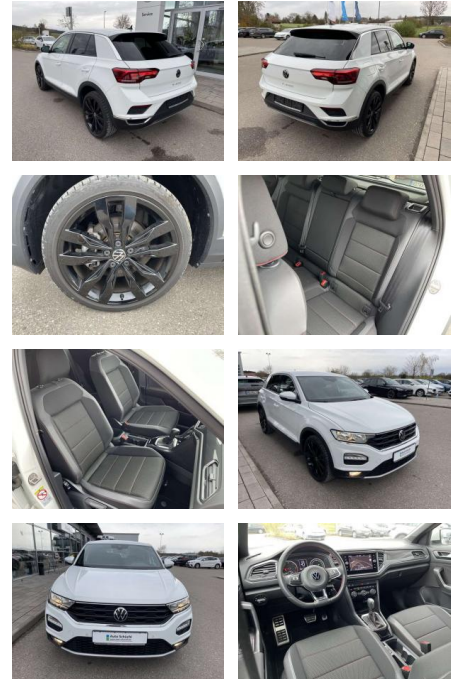

SS00-011334 **Angebotsnr.:**

Erstzulassung:	Kilometer:	Farbe:	Leistung:	Kraftstoffart:
01.08.2021	9.869		110 kW / 150 PS	Benzin

PREIS
28.870 €

FINANZIERUNGSBEISPIEL

Laufzeit: 48 Monate Anzahlung: 25 %
Basis-Finanzierung:* Mtl. Rate:
Zielraten-Finanzierung:** **234 €**

- Sitzheizung vorne Climatronic Vordersitze höhenverstellbar Kindersitzverankerung für Kindersitzsystem ISOFIX Variables Ladebodenkonzept Rücksitzbanklehne geteilt umlegbar mit Mittelarmlehne 2 Leseleuchten vorn Schublade unter dem rechten Vordersitz Sport-Komfortsitze vorne Make-Up Spiegel
- beleuchtet Fußraumbeleuchtung