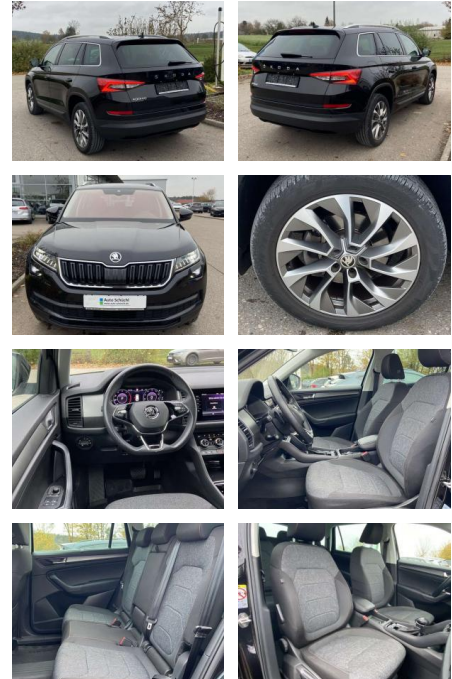

Ihr Ansprechpartner

Herr Uwe Goerbing
E-Mail: goerbing@toyota-grabenmeier.de
Telefon: 02521 3569

Bernhard Grabenmeier GmbH
Zementstr. 100 - 59269 Beckum - Tel.: 02521 / 3569

Skoda Kodiaq 2.0 TDI DSG Ambition Clever 19"

SS00-053744 **Angebotsnr.:**

Erstzulassung:	Kilometer:	Farbe:	Leistung:	Kraftstoffart:
01.05.2021	53.103		110 kW / 150 PS	Benzin

PREIS
31.960 €

FINANZIERUNGSBEISPIEL

Laufzeit: 48 Monate   Anzahlung: 25 %
Basis-Finanzierung:*   Mtl. Rate:
Zielraten-Finanzierung:** **260 €**

* Basisfinanzierung: Anzahlung: 7.990 Euro, Laufzeit: 48 Monate, Nettodarlehen: 23.970 Euro, Gesamtbetrag: 35.311 Euro, Zinssätze: 6.78% Sollz. (gebunden), 6.99% eff.
** Zielratenfinanzierung: Anzahlung: 7.990 Euro, Laufzeit: 48 Monate, Nettodarlehen: 23.970 Euro, Zielrate: 17.578 Euro, Gesamtbetrag: 37.768 Euro, Zinssätze: 6.78% Sollz. (gebunden), 6.99% eff.,

Vermittlung für: Toyota Kredit Bank
Repräsentatives Beispiel gem. § 17 Abs. 4 PAngV. Diese Finanzierungsangebote sind Beispiele. Gerne ermitteln wir für Sie Ihr individuelles Angebot.

Ausstattung

Interieur

- Sitzheizung vorne und hinten
- Mittelarmlehne vorne Innenspiegel automatisch abblendbar
- Lendenwirbelstützen vorne
- Kindersicherung elektrisch betätigt
- Vordersitze höhenverstellbar
- Kindersitzverankerung für Kindersitzsystem ISOFIX
- Schublade unter den Vordersitzen 2 Leseleuchten vorn
- Netztrennwand
- Komfortsitze vorne
- Multifunktions-Lederlenkrad
- beheizbar mit Schaltwippen

Exterieur

- Rückfahrkamera
- Panoramashiebedach elektrisch beheizbare Frontscheibe
- Parkenassistent mit Einparkhilfe vorne und hinten
- beheizbare Scheibenwaschdüsen
- vorne Dachreling
- chrom abgedunkelte Scheiben hinten

- ASR und Traktionskontrolle Servotronic
- Berganfahrassistent
- Verkehrszeichenerkennung
- Reifendruckkontrolle
- Start-Stop-Automatik
- Diebstahlwarnanlage autom.
- Distanzregelung ACC (Abstandstempomat)
- el. Parkbremse inkl. AutoHold-Funktion
- Zentralverriegelung "Keyless-Entry"
- Climatronic
- 230V-Steckdose SCR (AdBlue)
- Pannen-Set
- Spurwechselassistent
- Müdigkeitserkennung
- e-Call
- Notrufsystem Euro 6d-ISC-FCM
- Fahrerassistent
- Travel Assist mit Spurhalteassistent
- Lane-Assist
- und Emergency Assist
- Infotainment: Navigationssystem Columbus
- Smart-Link (Apple CarPlay und Android Auto)
- kabellos und kabelgebunden
- Virtual cockpit (digitales Kombiinstrument)
- DAB - digitaler Radioempfang
- 8 Lautsprecher
- Freisprecheinrichtung (Bluetooth) und

- 2x hinten Farbe: Black-Magic Perleffekt
- -Fr. 08:00-18:00 Uhr
- Samstags bis 16:00 Uhr geöffnet. Gerne beraten wir Sie über günstige Finanzierungsmodelle und nehmen Ihr derzeitiges Fahrzeug in Zahlung. www.auto-schuechl.de/finanzierung
- Irrtümer
- Änderungen oder Zwischenverkauf vorbehalten. www.auto-schuechl.de

Weiteres

- Pakete: 7-Gang-DSG-Automatikgetriebe

STÄNDIG ÜBER 15.000 FAHRZEUGE IM BESTAND!