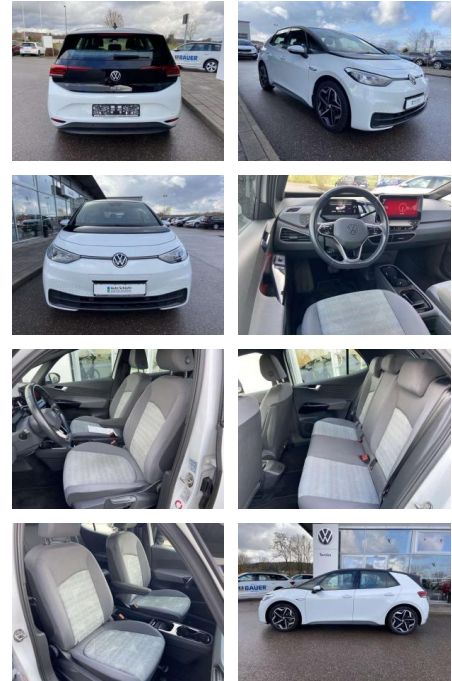

Ihr Ansprechpartner

Herr Karsten Kerssenfischer
E-Mail: kerssenfischer@toyota-grabenmeier.de
Telefon: 02521 3569

Bernhard Grabenmeier GmbH
Zementstr. 100 - 59269 Beckum - Tel.: 02521 / 3569

Volkswagen ID.3 PURE WÄRMEPUMPE+NAVI+LED+CCS

SS00-002269 Angebotsnr.:

Erstzulassung:	Kilometer:	Farbe:	Leistung:	Kraftstoffart:
01.08.2021	29.988	Weiß	110 kW / 150 PS	Benzin

PREIS
23.620 €

FINANZIERUNGSBEISPIEL
Laufzeit: 48 Monate Anzahlung: 25 %
Basis-Finanzierung:* Mtl. Rate:
Zielraten-Finanzierung:** **192 €**

- Sitzheizung vorne Armlehne für Vordersitze Innenspiegel automatisch abblendbar Fahrersitz höhenverstellbar Make-Up Spiegel
- beleuchtet Rücksitzbanklehne geteilt umlegbar Multifunktionslederlenkrad
- beheizbar Isofix Rücksitzbank und Beifahrersitz