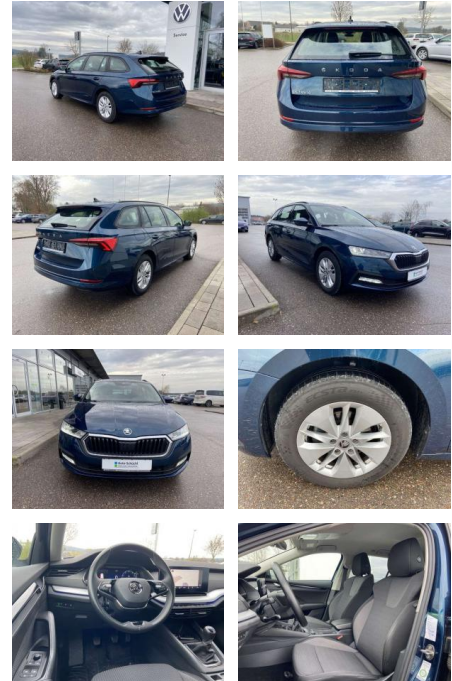

Ihr Ansprechpartner

Herr Karsten Kerssenfischer
E-Mail: kerssenfischer@toyota-grabenmeier.de
Telefon: 02521 3569

Bernhard Grabenmeier GmbH
Zementstr. 100 - 59269 Beckum - Tel.: 02521 / 3569

Skoda Octavia Combi 2.0 TDI Ambition Neues

SS00-047485AAngebotsnr.:

Erstzulassung: 01.12.2020 **Kilometer:** 58.673 **Farbe:** **Leistung:** 85 kW / 116 PS **Kraftstoffart:** Benzin

PREIS 23.850 €	FINANZIERUNGSBEISPIEL		* Basisfinanzierung: Anzahlung: 5.963 Euro, Laufzeit: 48 Monate, Nettodarlehen: 17.888 Euro, Gesamtbetrag: 26.351 Euro, Zinssätze: 6.78% Sollz. (gebunden), 6.99% eff. ** Zielratenfinanzierung: Anzahlung: 5.963 Euro, Laufzeit: 48 Monate, Nettodarlehen: 17.888 Euro, Zielrate: 13.118 Euro, Gesamtbetrag: 28.185 Euro, Zinssätze: 6.78% Sollz. (gebunden), 6.99% eff., Vermittlung für: Toyota Kredit Bank Repräsentatives Beispiel gem. § 17 Abs. 4 PAngV. Diese Finanzierungsangebote sind Beispiele. Gerne ermitteln wir für Sie Ihr individuelles Angebot.
	Laufzeit: 48 Monate	Anzahlung: 25 %	
	Basis-Finanzierung:**	Mtl. Rate:	
	Zielraten-Finanzierung:**	194 €	

Ausstattung

Interieur

- Sitzheizung vorne Innenspiegel automatisch abblendbar
- Lendenwirbelstützen vorne Climatronic
- Mittelarmlehne vorne Kindersicherung elektrisch betätigt Vordersitze höhenverstellbar Variables Ladebodenkonzept Rücksitzbanklehne geteilt umlegbar mit Mittelarmlehne
- Netztrennwand Polsterung Leder Vienna Multifunktionslederlenkrad
- beheizbar Isofix Rücksitzbank und Beifahrersitz