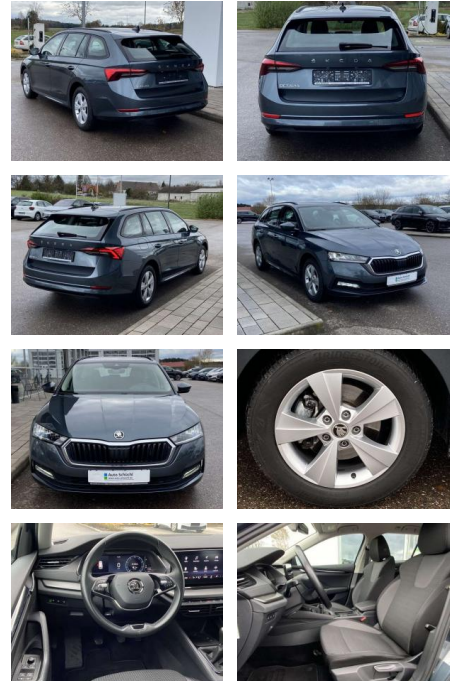

Ihr Ansprechpartner

Herr Karsten Kersefischer
E-Mail: kersenfischer@toyota-grabenmeier.de
Telefon: 02521 3569

Bernhard Grabenmeier GmbH
Zementstr. 100 - 59269 Beckum - Tel.: 02521 / 3569

Skoda Octavia Combi 1.0 TSI Ambition AHK

SS00-126883AAngebotsnr.:

Erstzulassung: 01.09.2021 **Kilometer:** 32.468 **Farbe:** **Leistung:** 81 kW / 110 PS **Kraftstoffart:** Benzin

PREIS 25.060 €	FINANZIERUNGSBEISPIEL Laufzeit: 48 Monate Anzahlung: 25 %		* Basisfinanzierung: Anzahlung: 6.265 Euro, Laufzeit: 48 Monate, Nettodarlehen: 18.795 Euro, Gesamtbetrag: 27.688 Euro, Zinssätze: 6,78% Sollz. (gebunden), 6,99% eff. ** Zielratenfinanzierung: Anzahlung: 6.265 Euro, Laufzeit: 48 Monate, Nettodarlehen: 18.795 Euro, Zielrate: 13.783 Euro, Gesamtbetrag: 29.614 Euro, Zinssätze: 6,78% Sollz. (gebunden), 6,99% eff., Vermittlung für: Toyota Kredit Bank Repräsentatives Beispiel gem. § 17 Abs. 4 PAngV. Diese Finanzierungsangebote sind Beispiele. Gerne ermitteln wir für Sie Ihr individuelles Angebot.
	Basis-Finanzierung:* Mtl. Rate:	Zielraten-Finanzierung:** 204 €	

Ausstattung

Interieur

- Sitzheizung vorne Innenspiegel automatisch abblendbar
- Lendenwirbelstützen vorne Climatronic
- Mittelarmlehne vorne Kindersicherung elektrisch betätigt Vordersitze höhenverstellbar Rücksitzbanklehne geteilt umlegbar mit Mittelarmlehne
- Netztrennwand Multifunktionslederlenkrad
- beheizbar Isofix Rücksitzbank und Beifahrersitz