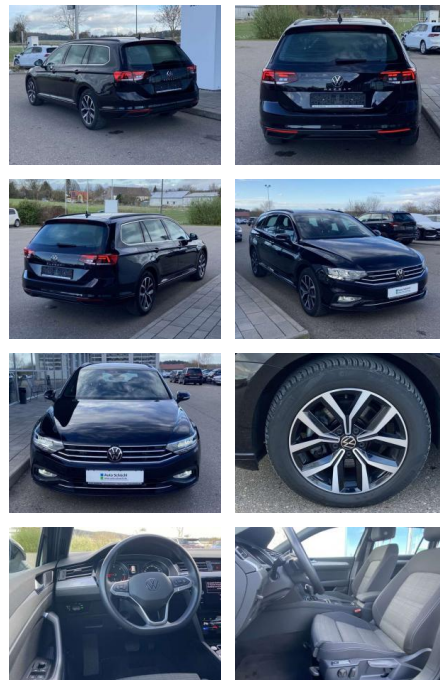

Ihr Ansprechpartner

Herr Uwe Goerbing
E-Mail: goerbing@toyota-grabenmeier.de
Telefon: 02521 3569

Bernhard Grabenmeier GmbH
Zementstr. 100 - 59269 Beckum - Tel.: 02521 / 3569

Volkswagen Passat Variant 2.0 TDI DSG Business 1...

SS00-080896 Angebotsnr.:

Erstzulassung:	Kilometer:	Farbe:	Leistung:	Kraftstoffart:
01.07.2022	31.591		147 kW / 200 PS	Benzin

PREIS
33.820 €

FINANZIERUNGSBEISPIEL
Laufzeit: 48 Monate Anzahlung: 25 %
Basis-Finanzierung:* Mtl. Rate:
Zielraten-Finanzierung:** **275 €**

- 2x hinten Farbe: Deep Black Perleffekt -Fr. 08:00-18:00 Uhr
- Samstags bis 16:00 Uhr geöffnet. Gerne beraten wir Sie über günstige Finanzierungsmodelle und nehmen Ihr derzeitiges Fahrzeug in Zahlung. www.auto-schuechl.de/finanzierung Vornutzung als Mietwagen. Irrtümer
- Änderungen oder Zwischenverkauf vorbehalten. www.auto-schuechl.de