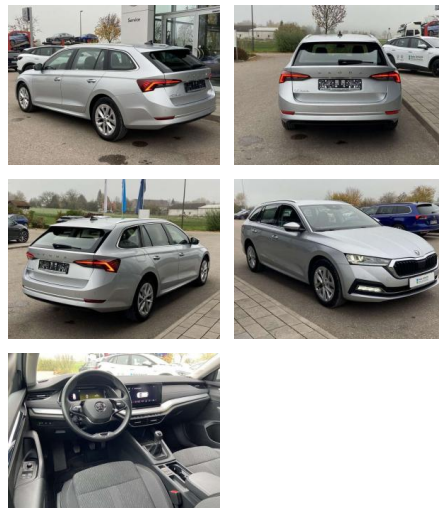

Ihr Ansprechpartner

Herr Karsten Kerssenfischer

E-Mail: kerssenfischer@toyota-grabenmeier.de
Telefon: 02521 3569

Bernhard Grabenmeier GmbH
Zementstr. 100 - 59269 Beckum - Tel.: 02521 / 3569

Skoda Octavia Combi 2.0 TDI Style First

SS00-036147 **Angebotsnr.:**

Erstzulassung:	Kilometer:	Farbe:	Leistung:	Kraftstoffart:
01.08.2020	46.609	Silber	85 kW / 116 PS	Benzin

PREIS
22.590 €

FINANZIERUNGSBEISPIEL

Laufzeit: 48 Monate Anzahlung: 25 %
Basis-Finanzierung:* Mtl. Rate:
Zielraten-Finanzierung:** **183 €**