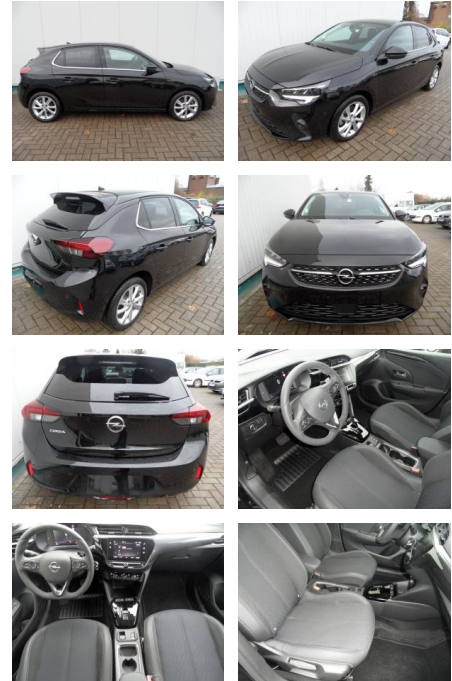

Ihr Ansprechpartner

Herr Karsten Kerssenfischer

E-Mail: kerssenfischer@toyota-grabenmeier.de

Telefon: 02521 3569

Bernhard Grabenmeier GmbH
Zementstr. 100 - 59269 Beckum - Tel.: 02521 / 3569

Opel Corsa 1,2 Elegance+Sitzhgz+Kamera+LED

BA17-13668 **Angebotsnr.:**

Erstzulassung:	Kilometer:	Farbe:	Leistung:	Kraftstoffart:
26.03.2023	4.600	Diverse	74 kW / 101 PS	Benzin

PREIS
20.030 €

FINANZIERUNGSBEISPIEL

Laufzeit: 48 Monate Anzahlung: 25 %
Basis-Finanzierung:* Mtl. Rate:
Zielraten-Finanzierung:** **163 €**

- 7"-Touchscreen
- DAB (digitaler Radioempfang)
- digitales Fahrerinfodisplay
- USB
- 180°-Rückfahrkamera
- Parkpilot vorne + hinten
- LED-Scheinwerfer
- Nebelscheinwerfer
- Klimaautomatik
- el. Fensterheber vorne + hinten
- Alufelgen 16 Zoll mit Allwetterreifen
- Sitzhöhenverstellung links + rechts
- Sitzheizung
- abgeflachtes Lederlenkrad
- Kopfstützen hinten
- Tempomat
- Bordcomputer
- Lichtsensor
- Regensensor
- Mittellarmlehne
- Toter-Winkel-Warner

- Spurhalteassistent
- Müdigkeitserkennung
- Verkehrsschilderkennung
- Solar-Protect (getönte Heckscheiben)
- el. anklappbare Aussenspiegel
- el. Parkbremse
- etc. Farbe: diamantschwarzmet.

STÄNDIG ÜBER 15.000 FAHRZEUGE IM BESTAND!