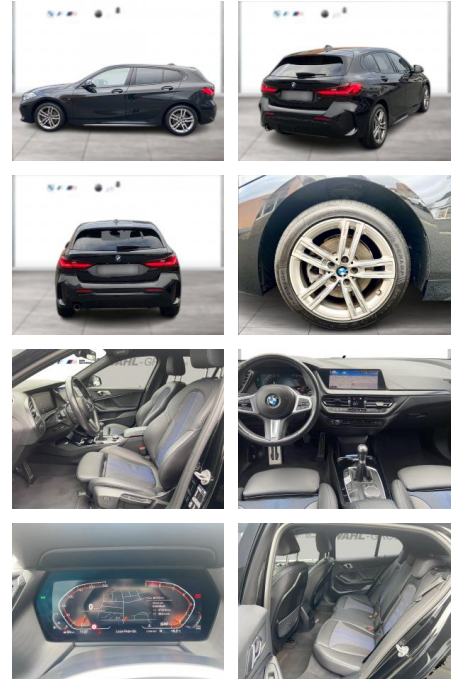

WG09-232775 Angebotsnr.:

Erstzulassung:	Kilometer:	Farbe:	Leistung:	Kraftstoffart:
01.10.2021	28.722	Schwarz	100 kW / 136 PS	Benzin

PREIS
27.970 €

FINANZIERUNGSBEISPIEL

Laufzeit: 48 Monate Anzahlung: 25 %
Basis-Finanzierung:* Mtl. Rate:
Zielraten-Finanzierung:** **227 €**