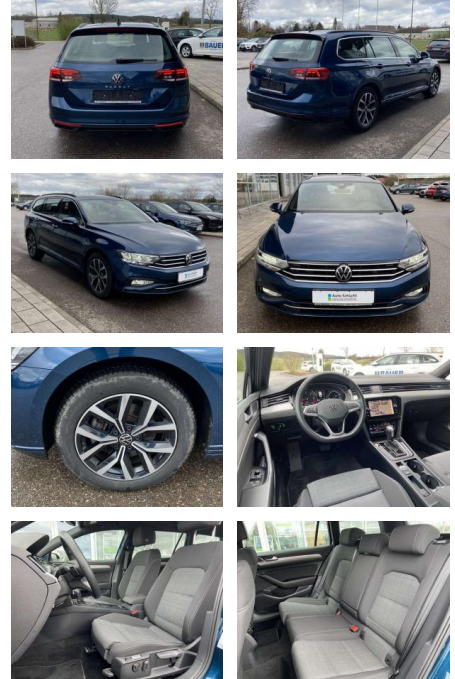

Ihr Ansprechpartner

Herr Karsten Kerssenfischer
E-Mail: kerssenfischer@toyota-grabenmeier.de
Telefon: 02521 3569

Bernhard Grabenmeier GmbH
Zementstr. 100 - 59269 Beckum - Tel.: 02521 / 3569

Volkswagen Passat Variant 2.0 TDI DSG BUSINESS

SS00-077295AAngebotsnr.:

Erstzulassung:	Kilometer:	Farbe:	Leistung:	Kraftstoffart:
01.07.2022	36.041		147 kW / 200 PS	Benzin

PREIS	FINANZIERUNGSBEISPIEL	
33.100 €	Laufzeit: 48 Monate	Anzahlung: 25 %
	Basis-Finanzierung:**	Mtl. Rate:
	Zielraten-Finanzierung:**	269 €

Ausstattung

Interieur

- Multifunktions-Lederlenkrad mit Schaltwippen Sitzheizung vorne Innenspiegel automatisch abblendbar Mittelarmlehne vorne 2 Leseleuchten vorn Netztrennwand el. Lendenwirbelstütze Fahrersitz mit Massagefunktion Komfortsitze vorne Fußraumbeleuchtung ergoComfort-Sitz auf der Fahrerseite Kindersitzverankerung für Kindersitzsystem I-Size/ISOFIX