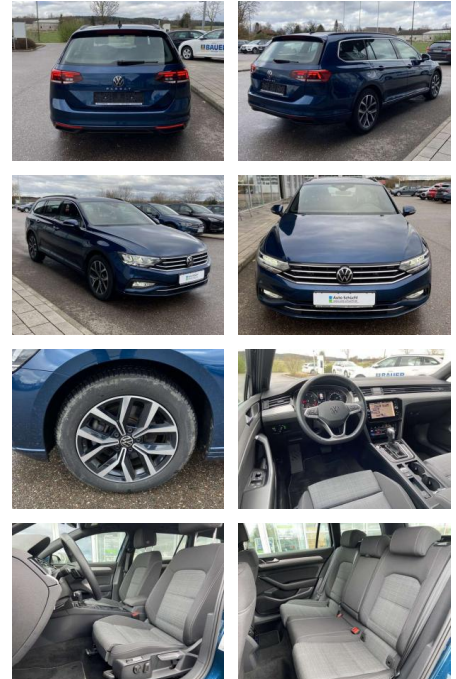

Ihr Ansprechpartner

Herr Uwe Goerbing
E-Mail: goerbing@toyota-grabenmeier.de
Telefon: 02521 3569

Bernhard Grabenmeier GmbH
Zementstr. 100 - 59269 Beckum - Tel.: 02521 / 3569

Volkswagen Passat Variant 2.0 TDI DSG BUSINESS

SS00-077295 Angebotsnr.:

Erstzulassung:	Kilometer:	Farbe:	Leistung:	Kraftstoffart:
01.07.2022	36.041		147 kW / 200 PS	Benzin

PREIS
31.760 €

FINANZIERUNGSBEISPIEL
Laufzeit: 48 Monate Anzahlung: 25 %
Basis-Finanzierung:* Mtl. Rate:
Zielraten-Finanzierung:** **258 €**