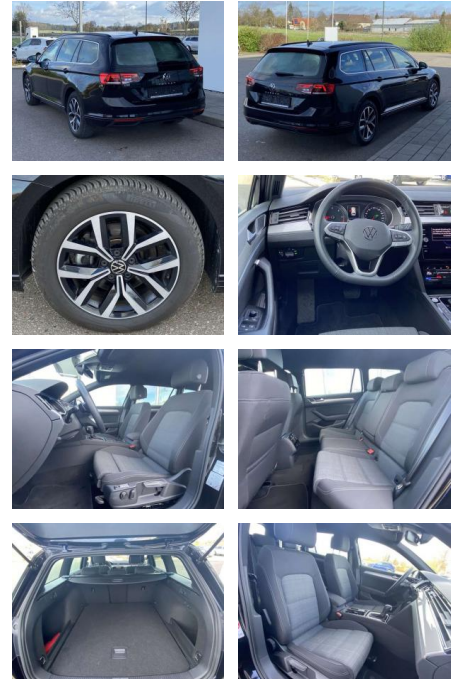

Ihr Ansprechpartner

Herr Karsten Kerssenfischer
E-Mail: kerssenfischer@toyota-grabenmeier.de
Telefon: 02521 3569

Bernhard Grabenmeier GmbH
Zementstr. 100 - 59269 Beckum - Tel.: 02521 / 3569

Volkswagen Passat Variant 2.0 TDI DSG BUSINESS

SS00-080858 Angebotsnr.:

Erstzulassung: 01.07.2022   **Kilometer:** 9.514   **Farbe:**   **Leistung:** 147 kW / 200 PS   **Kraftstoffart:** Benzin

PREIS
36.080 €

FINANZIERUNGSBEISPIEL
Laufzeit: 48 Monate   Anzahlung: 25 %
Basis-Finanzierung:*   Mtl. Rate:
Zielraten-Finanzierung:** **293 €**

* Basisfinanzierung: Anzahlung: 9.020 Euro, Laufzeit: 48 Monate, Nettodarlehen: 27.060 Euro, Gesamtbetrag: 39.863 Euro, Zinssätze: 6.78% Sollz. (gebunden), 6.99% eff.
** Zielratenfinanzierung: Anzahlung: 9.020 Euro, Laufzeit: 48 Monate, Nettodarlehen: 27.060 Euro, Zielrate: 19.844 Euro, Gesamtbetrag: 42.637 Euro, Zinssätze: 6.78% Sollz. (gebunden), 6.99% eff.,

Vermittlung für: Toyota Kredit Bank
Repräsentatives Beispiel gem. § 17 Abs. 4 PAngV. Diese Finanzierungsangebote sind Beispiele. Gerne ermitteln wir für Sie Ihr individuelles Angebot.

Ausstattung

Interieur

- Multifunktions-Lederlenkrad mit Schaltwippen Sitzheizung vorne Innenspiegel automatisch abblendbar Mittelarmlehne vorne 2 Leseleuchten vorn Netztrennwand el. Lendenwirbelstütze Fahrersitz mit Massagefunktion Komfortsitze vorne Fußraumbeleuchtung ergoComfort-Sitz auf der Fahrerseite Kindersitzverankerung für Kindersitzsystem I-Size/ISOFIX

- 2x hinten Farbe: Deep Black Perleffekt -Fr. 08:00-18:00 Uhr
- Samstags bis 16:00 Uhr geöffnet. Gerne beraten wir Sie über günstige Finanzierungsmodelle und nehmen Ihr derzeitiges Fahrzeug in Zahlung. www.auto-schuechl.de/finanzierung Irrtümer
- Änderungen oder Zwischenverkauf vorbehalten. www.auto-schuechl.de

Weiteres

Exterieur

- Anhängervorrichtung schwenkbar Rückfahrkamera beheizbare Scheibenwaschdüsen vorne Dachreling el. Außenspiegel beheizbar und automatisch abblendbar Leichtmetallräder 17" Licht- und Sicht: LED-Scheinwerfer Tagfahrlicht LED-Heckleuchten Licht- und Regensensor Nebelscheinwerfer mit Abbieglicht

- Pakete: 7-Gang-DSG-Automatikgetriebe Business-Premium-Paket

STÄNDIG ÜBER 15.000 FAHRZEUGE IM BESTAND!