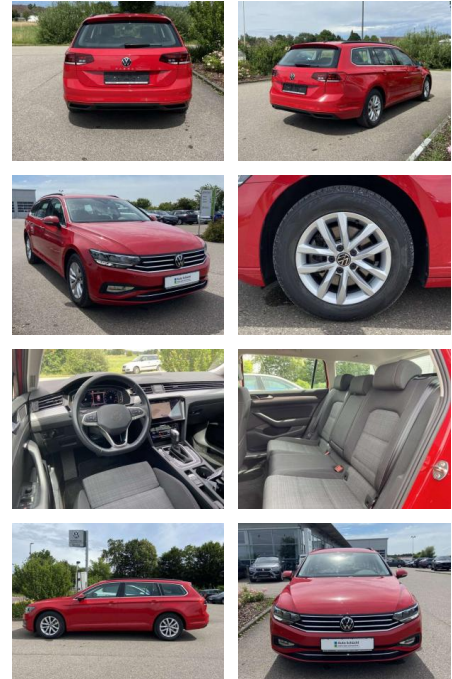

Ihr Ansprechpartner

**Herr Uwe Goerbing**  
E-Mail: goerbing@toyota-grabenmeier.de  
Telefon: 02521 3569

Bernhard Grabenmeier GmbH  
Zementstr. 100 - 59269 Beckum - Tel.: 02521 / 3569

## Volkswagen Passat Variant 2.0 TDI DSG BUSINESS A...

SS00-073957AAngebotsnr.:

Erstzulassung:	Kilometer:	Farbe:	Leistung:	Kraftstoffart:
01.06.2022	56.648		90 kW / 122 PS	Benzin

**PREIS**  
**25.470 €**