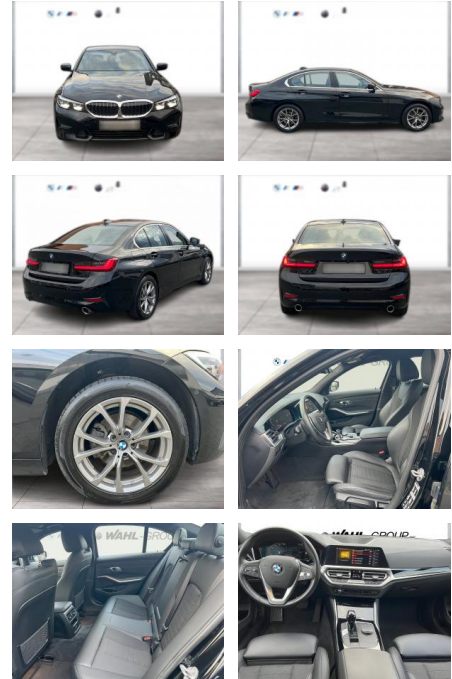

WG09-231193 Angebotsnr.:

BMW PREMIUM SELECTION
GEBRAUCHTE AUTOMOBILE

Erstzulassung:	Kilometer:	Farbe:	Leistung:	Kraftstoffart:
01.10.2021	73.345	Schwarz	140 kW / 190 PS	Diesel

PREIS
34.350 €

FINANZIERUNGSBEISPIEL