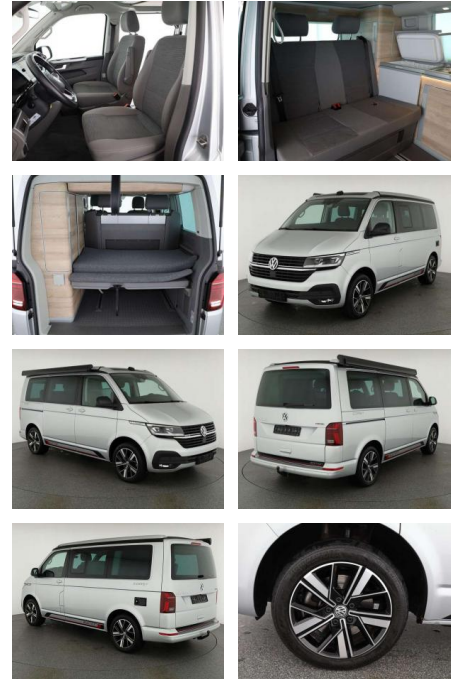

AN07-NH091535 Angebotsnr.:

Erstzulassung:	Kilometer:	Farbe:	Leistung:	Kraftstoffart:
01.01.2023	46.100	Silber	150 kW / 204 PS	Benzin

PREIS	FINANZIERUNGSBEISPIEL	
72.050 €	Laufzeit: 48 Monate	Anzahlung: 25 %
	Basis-Finanzierung:**	Mtl. Rate:
	Zielraten-Finanzierung:**	585 €