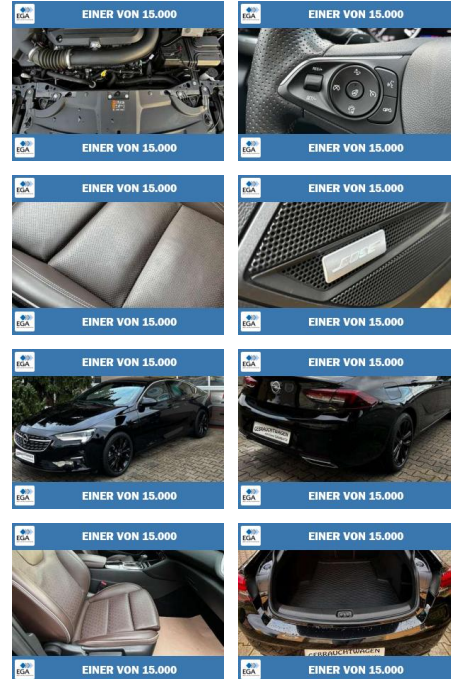

Ihr Ansprechpartner

**Herr Karsten Kerssenfischer**  
E-Mail: kerssenfischer@toyota-grabenmeier.de  
Telefon: 02521 3569

Bernhard Grabenmeier GmbH  
Zementstr. 100 - 59269 Beckum - Tel.: 02521 / 3569

## Opel Insignia B Grand Sport 2.0 SHT Ulimatte

GA03-24230 **Angebotsnr.:**

Erstzulassung:	Kilometer:	Farbe:	Leistung:	Kraftstoffart:	Verbr. komb.	CO2-Emission	CO2-Klasse (WLTP)
01.12.2021	40.246	Schwarz	147 kW / 200 PS	Benzin	7,5 l/100km	171 g/km	F

## Ausstattung

### Weiteres

- sofort lieferbar Fahrzeugbeschreibung: Fahrzeugnummer 24230 GTÜ Zustandsbericht vor Auslieferung 1.Hand Servicehistorie vollständig Inspektion Neu vor Auslieferung nach Herstellervorgaben TÜV AU Neu vor Auslieferung 12 Monate Reparaturkostenversicherung inclusive Ausstattung: Highlights Winterreifen auf Leichtmetallfelgen 17 Zoll Anhängerkupplung Kugelkopf schwenkbar Diebstahlwarnanlage Elektrische Schnellheizung Quickheat Fahrassistenzsystem: Park-Assistent inkl. automatischem Einparken Innovations Paket 2: HeadUp Display • ACC Tempomat • Autonomer Notbremsassistent mit Frontkamera Leichtmetallfelgen 18 Zoll mit Sommerbereifung Metalllackierung