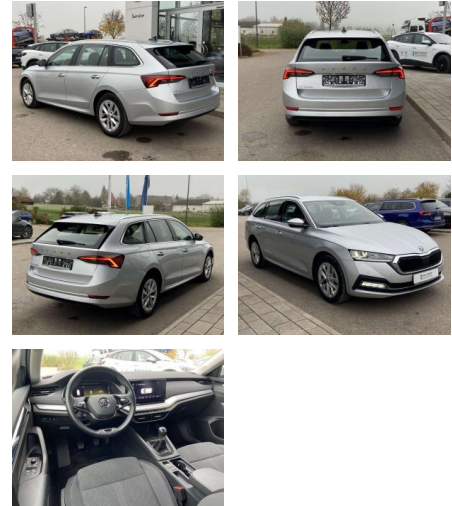

Ihr Ansprechpartner

Herr Uwe Goerbing
E-Mail: goerbing@toyota-grabenmeier.de
Telefon: 02521 3569

Bernhard Grabenmeier GmbH
Zementstr. 100 - 59269 Beckum - Tel.: 02521 / 3569

Skoda Octavia Combi 2.0 TDI Style First

SS00-036147AAngebotsnr.:

Erstzulassung:	Kilometer:	Farbe:	Leistung:	Kraftstoffart:
01.08.2020	46.609	Silber	85 kW / 116 PS	Benzin

PREIS
23.830 €

FINANZIERUNGSBEISPIEL

Laufzeit: 48 Monate Anzahlung: 25 %
Basis-Finanzierung:* Mtl. Rate:
Zielraten-Finanzierung:** **194 €**