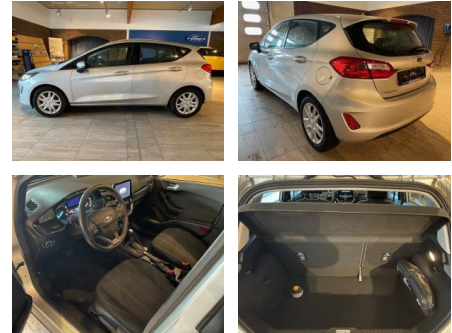

Ihr Ansprechpartner

Herr Uwe Goerbing
E-Mail: goerbing@toyota-grabenmeier.de
Telefon: 02521 3569

Bernhard Grabenmeier GmbH
Zementstr. 100 - 59269 Beckum - Tel.: 02521 / 3569

Ford Fiesta COOL & CONNECT NAVI / PDC / GJR

AH32-KJ59898Angebotsnr.:

Erstzulassung:	Kilometer:	Farbe:	Leistung:	Kraftstoffart:
01.01.2020	43.200	Silber	74 kW / 101 PS	Benzin

PREIS
16.940 €

FINANZIERUNGSBEISPIEL
Laufzeit: 48 Monate Anzahlung: 25 %
Basis-Finanzierung:* Mtl. Rate:
Zielraten-Finanzierung:** **138 €**