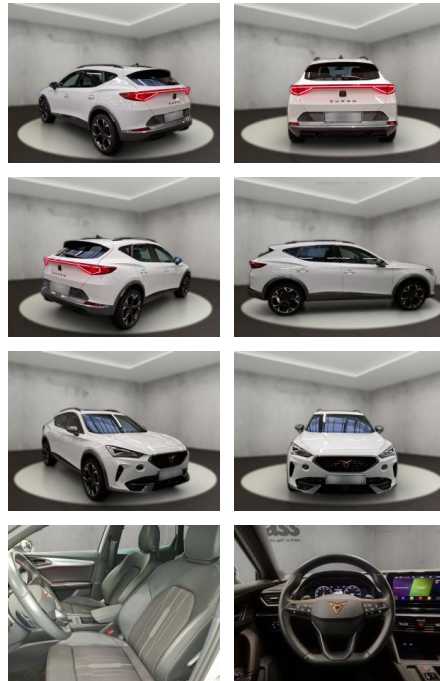

AH54-11712 **Angebotsnr.:**

Erstzulassung:	Kilometer:	Farbe:	Leistung:	Kraftstoffart:
19.06.2023	18.932	Weiß	110 kW / 150 PS	Benzin

PREIS
29.730 €

FINANZIERUNGSBEISPIEL

Laufzeit: 48 Monate Anzahlung: 25 %
Basis-Finanzierung:* Mtl. Rate:
Zielraten-Finanzierung:** **241 €**