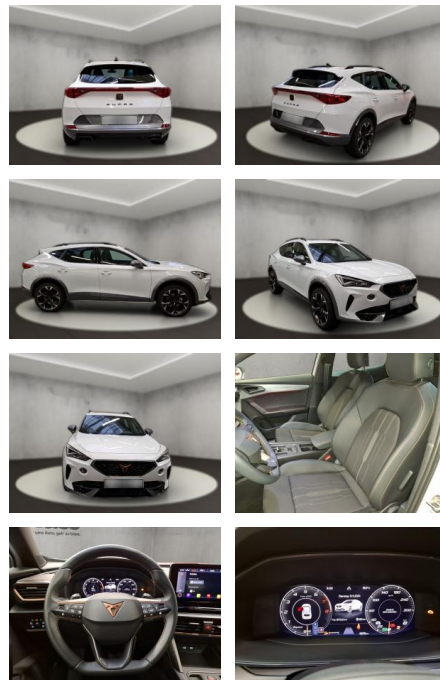

## Cupra Formentor

AH54-11713 **Angebotsnr.:**

| Erstzulassung: | Kilometer: | Farbe: | Leistung:       | Kraftstoffart: |
|----------------|------------|--------|-----------------|----------------|
| 03.07.2023     | 16.175     | Weiß   | 110 kW / 150 PS | Benzin         |