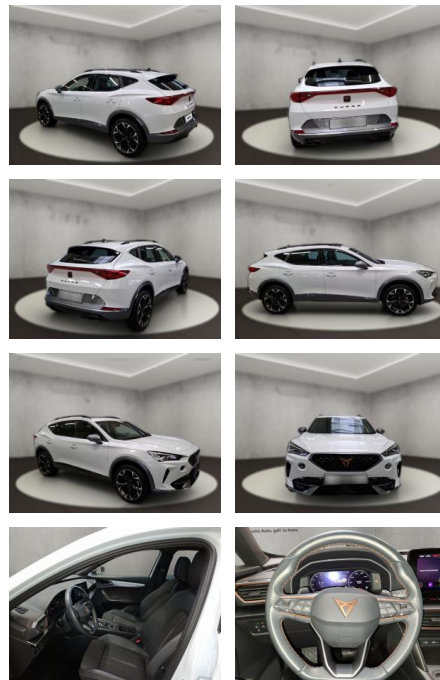

Erstzulassung:	Kilometer:	Farbe:	Leistung:	Kraftstoffart:
12.06.2023	28.662	Weiß	110 kW / 150 PS	Benzin

PREIS
29.620 €

FINANZIERUNGSBEISPIEL
Laufzeit: 48 Monate Anzahlung: 25 %
Basis-Finanzierung:* Mtl. Rate:
Zielraten-Finanzierung:** **241 €**