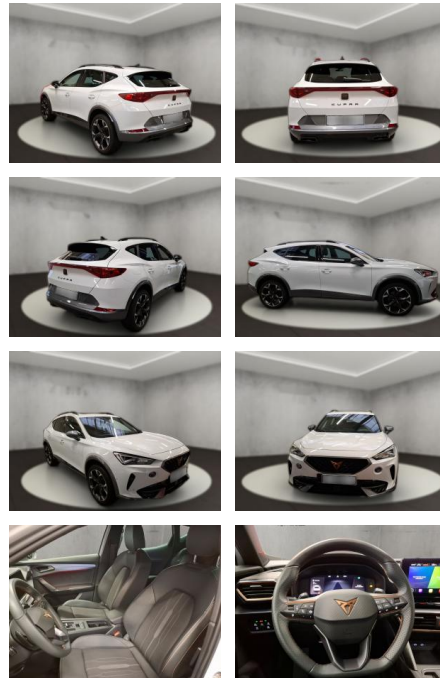

Erstzulassung:	Kilometer:	Farbe:	Leistung:	Kraftstoffart:
19.06.2023	38.534	Weiß	110 kW / 150 PS	Benzin

PREIS
29.730 €

FINANZIERUNGSBEISPIEL
Laufzeit: 48 Monate Anzahlung: 25 %
Basis-Finanzierung:* Mtl. Rate:
Zielraten-Finanzierung:** **241 €**