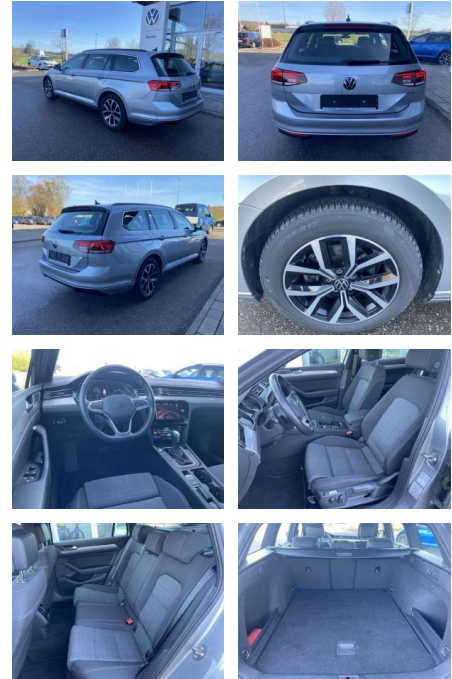

Ihr Ansprechpartner

Herr Uwe Goerbing
E-Mail: goerbing@toyota-grabenmeier.de
Telefon: 02521 3569

Bernhard Grabenmeier GmbH
Zementstr. 100 - 59269 Beckum - Tel.: 02521 / 3569

Volkswagen Passat Variant 2.0 TDI DSG BUSINESS A...

SS00-077254AAngebotsnr.:

Erstzulassung:	Kilometer:	Farbe:	Leistung:	Kraftstoffart:
01.07.2022	38.934		147 kW / 200 PS	Benzin

PREIS
33.100 €

FINANZIERUNGSBEISPIEL
Laufzeit: 48 Monate   Anzahlung: 25 %
Basis-Finanzierung:*   Mtl. Rate:
Zielraten-Finanzierung:** **269 €**

* Basisfinanzierung: Anzahlung: 8.275 Euro, Laufzeit: 48 Monate, Nettodarlehen: 24.825 Euro, Gesamtbetrag: 36.571 Euro, Zinssätze: 6.78% Sollz. (gebunden), 6.99% eff.
** Zielratenfinanzierung: Anzahlung: 8.275 Euro, Laufzeit: 48 Monate, Nettodarlehen: 24.825 Euro, Zielrate: 18.205 Euro, Gesamtbetrag: 39.116 Euro, Zinssätze: 6.78% Sollz. (gebunden), 6.99% eff.,

Vermittlung für: Toyota Kredit Bank
Repräsentatives Beispiel gem. § 17 Abs. 4 PAngV. Diese Finanzierungsangebote sind Beispiele. Gerne ermitteln wir für Sie Ihr individuelles Angebot.

Ausstattung

Interieur

- Multifunktions-Lederlenkrad mit Schaltwippen Sitzheizung vorne Innenspiegel automatisch abblendbar Mittelarmlehne vorne 2 Leseleuchten vorn Netztrennwand el. Lendenwirbelstütze Fahrersitz mit Massagefunktion Komfortsitze vorne Fußraumbeleuchtung ergoComfort-Sitz auf der Fahrerseite Kindersitzverankerung für Kindersitzsystem I-Size/ISOFIX

- 2x hinten Farbe: Pyritsilber Metallic -Fr. 08:00-18:00 Uhr
- Samstags bis 16:00 Uhr geöffnet. Gerne beraten wir Sie über günstige Finanzierungsmodelle und nehmen Ihr derzeitiges Fahrzeug in Zahlung. www.auto-schuechl.de/finanzierung Vornutzung als Mietwagen. Irrtümer
- Änderungen oder Zwischenverkauf vorbehalten. www.auto-schuechl.de

Weiteres

- Rückfahrkamera abnehmbare Anhängerkupplung beheizbare Scheibenwaschdüsen vorne Dachreling el. Außenspiegel beheizbar und automatisch abblendbar Leichtmetallräder 17" Licht- und Sicht: LED-Scheinwerfer Tagfahrlicht LED-Heckleuchten Licht- und Regensensor Nebelscheinwerfer mit Abbieglicht
- Pakete: 7-Gang-DSG-Automatikgetriebe Business-Premium-Paket

STÄNDIG ÜBER 15.000 FAHRZEUGE IM BESTAND!