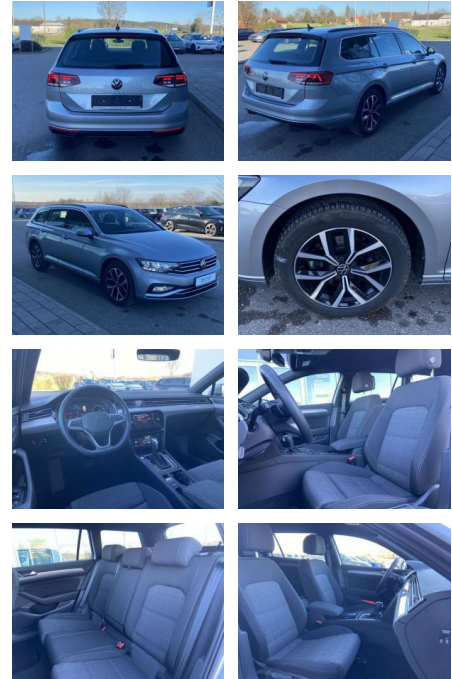

Ihr Ansprechpartner

Herr Uwe Goerbing
E-Mail: goerbing@toyota-grabenmeier.de
Telefon: 02521 3569

Bernhard Grabenmeier GmbH
Zementstr. 100 - 59269 Beckum - Tel.: 02521 / 3569

Volkswagen Passat Variant 2.0 TDI DSG BUSINESS 1...

SS00-078110 **Angebotsnr.:**