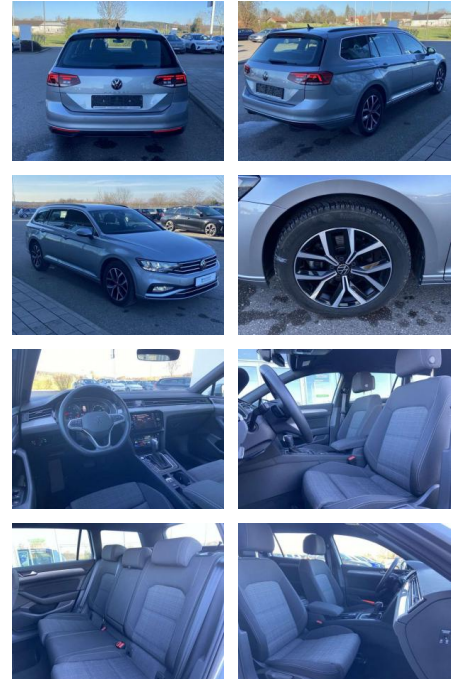

SS00-078110AAngebotsnr.:

Erstzulassung: 01.07.2022 **Kilometer:** 21.778 **Farbe:** **Leistung:** 147 kW / 200 PS **Kraftstoffart:** Benzin

PREIS
34.330 €

FINANZIERUNGSBEISPIEL
Laufzeit: 48 Monate Anzahlung: 25 %
Basis-Finanzierung:* Mtl. Rate:
Zielraten-Finanzierung:** **279 €**

- Multifunktions-Lederlenkrad mit Schaltwippen Sitzheizung vorne Innenspiegel automatisch abblendbar Mittelarmlehne vorne 2 Leseleuchten vorn Netztrennwand el. Lendenwirbelstütze Fahrersitz mit Massagefunktion Komfortsitze vorne Fußraumbeleuchtung ergoComfort-Sitz auf der Fahrerseite Kindersitzverankerung für Kindersitzsystem I-Size/ISOFIX